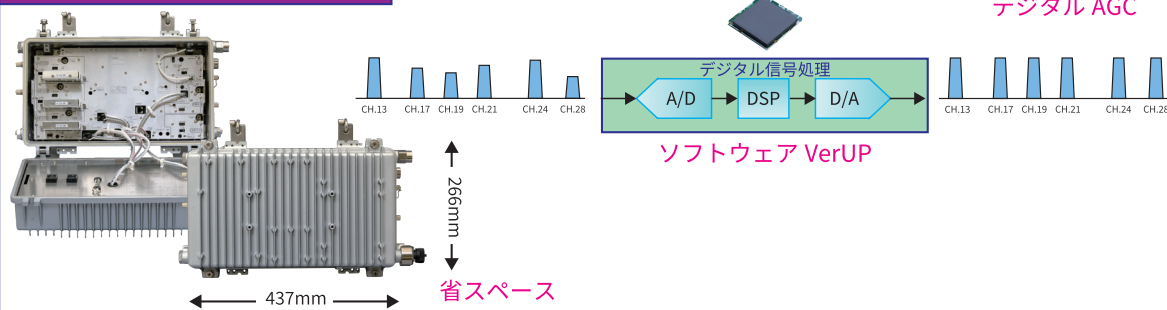

## デジタルチャンネルプロセッサ（MCP-A）

- UHF 帯域で放送される地上デジタル放送を受信し、指定周波数で送出できます。
- 出荷後でも周波数の変更・追加が自由に行なえます。
- 地上デジタル信号最大 11 波まで対応できます。
- 送出レベルを自動で既定値に調整でき、デジタル AGC にて安定運用できます。
- FM 放送の増幅および PG の送出もできます。

新製品（デジタル制御）

次世代地上デジタル放送（4K）への  
ソフトウェアバージョンアップ対応も視野に！

MCPA との組み合わせにより  
極微小電力局（ミニサテ）への転用も検討中！