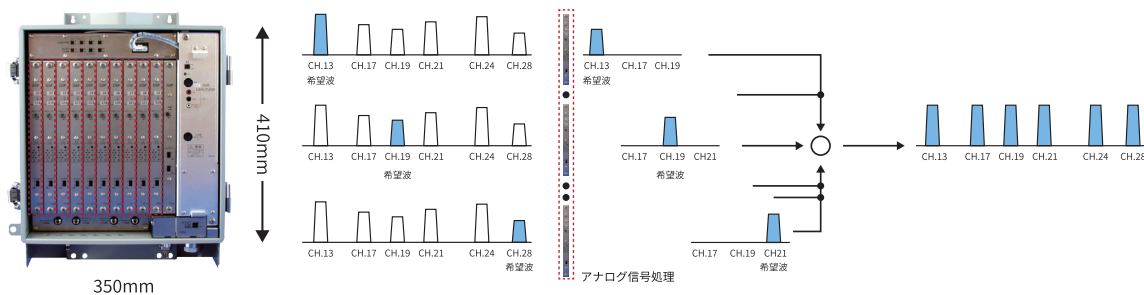

## デジタルチャンネルプロセッサ（MCP-A）

- UHF 帯域で放送される地上デジタル放送を受信し、指定周波数で送出できます。
- 出荷後でも周波数の変更・追加が自由に行なえます。
- 地上デジタル信号最大 11 波まで対応できます。
- 送出レベルを自動で既定値に調整でき、デジタル AGC にて安定運用できます。
- FM 放送の増幅および PG の送出もできます。

新製品（デジタル制御）

次世代地上デジタル放送（4K）への  
ソフトウェアバージョンアップ対応も視野に！

MCPA との組み合わせにより  
極微小電力局（ミニサテ）への転用も検討中！