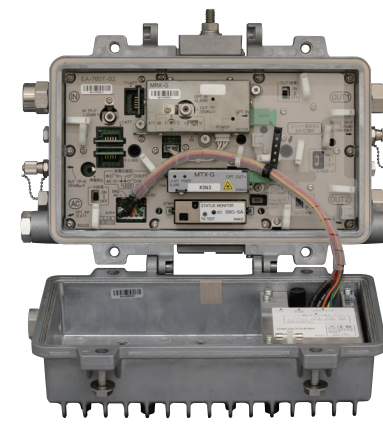

専用部品生産中止が相次ぐ中、HFC 製品のサポートを継続中！
この間に是非 FTTH システム導入実績多数の弊社へトータルサポートをお任せください！

▶ ハイブリッドマルチファンクション増幅器 (MHMF-4760-K4)

※光送受信ユニット搭載

▶ ハイブリッド延長増幅器 (MHEA-760T-G2)

※光送受信ユニット搭載

- 自社・他社の様々な TBA・TDA レベル設定が可能です。
- デジタル ATT・スロープ搭載によりプラグインの種類を低減しています。
- 上りゲート制御機能を各ポートに実装、流合雑音調査・対策に有効です。
- オプションの冗長型光送受信ユニットを搭載することで、光ノードとしても動作できます。(下り信号は自動調整可能)
- 伝送波数に合わせたデバイスにより低消費電力を実現。
- 出力切替スイッチにより 1 出力(高出力)または 2 出力へ切り替えできます。
- 上りゲート制御機能により流合雑音調査・対策に有効です。
- オプションの光受信ユニットを搭載することで、FTTH 用屋外型光受信器として動作できます。
- FTTH へ移行する際に HFC サービスの加入者都合により移行が進まないエリアに対しての巻取り用として非常に有効です。