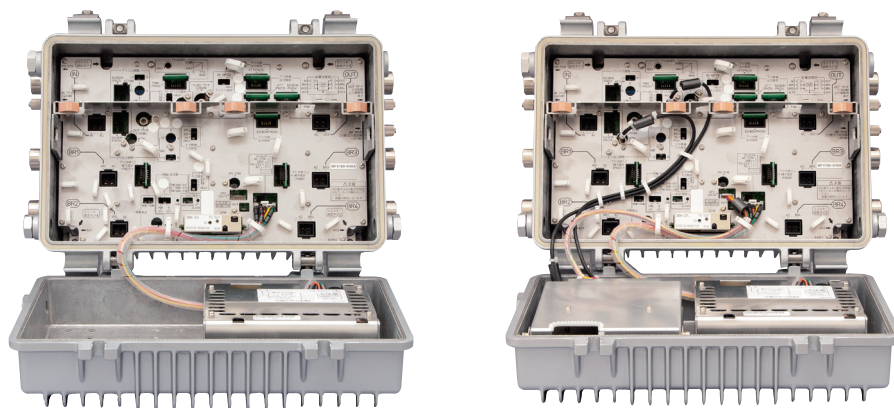

専用部品生産中止が相次ぐ中、HFC 製品のサポートを継続中！
この間に是非 FTTH システム導入実績多数の弊社へトータルサポートをお任せください！

▶ ハイブリッドマルチファンクション増幅器 (MHMF-4760-K4)

※光送受信ユニット搭載

▶ ハイブリッド延長増幅器 (MHEA-760T-G2)

※光送受信ユニット搭載

- 自社・他社の様々な TBA・TDA レベル設定が可能です。
- デジタル ATT・スロープ搭載によりプラグインの種類を低減しています。
- 上りゲート制御機能を各ポートに実装、流合雑音調査・対策に有効です。
- オプションの冗長型光送受信ユニットを搭載することで、光ノードとしても動作できます。(下り信号は自動調整可能)
- 伝送波数に合わせたデバイスにより低消費電力を実現。
- 出力切替スイッチにより 1 出力(高出力)または 2 出力へ切り替えできます。
- 上りゲート制御機能により流合雑音調査・対策に有効です。
- オプションの光受信ユニットを搭載することで、FTTH 用屋外型光受信器として動作できます。
- FTTH へ移行する際に HFC サービスの加入者都合により移行が進まないエリアに対しての巻取り用として非常に有効です。