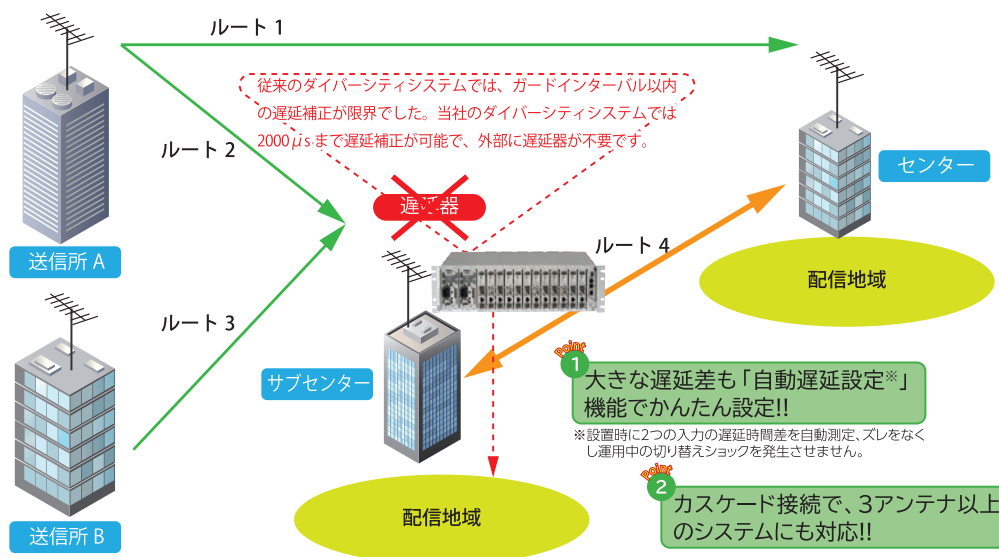

フェージング対策はミハル通信にお任せください！

フェージングによる障害を解決します

独自の選択アルゴリズムによる
無瞬断切替

遅延が少ない

信号処理技術で
信号品質の高速判定

アンテナ間の信号遅延差
2000 μ sまで調整可能

フェージング現象

選択式ダイバーシティの機能

インテグレートされたシステム

最大 12 ユニット実装 !!
備え付けの HUB とサー
バー PC を接続するだけ !!

メール送信機能により
異常発生を迅速に通知 !!

異常
発生

有料オプションで信号品質も観測