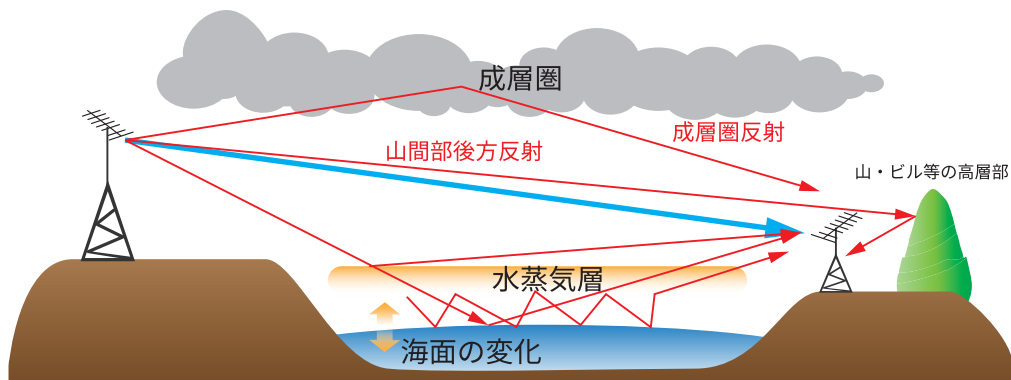

フェージング対策はミハル通信にお任せください！

フェージングによる障害を解決します

独自の選択アルゴリズムによる
無瞬断切替

遅延が少ない

信号処理技術で
信号品質の高速判定

アンテナ間の信号遅延差
2000 μ sまで調整可能

フェージング現象

選択式ダイバーシティの機能

インテグレートされたシステム

最大 12 ユニット実装 !!
備え付けの HUB とサー
バー PC を接続するだけ !!

メール送信機能により
異常発生を迅速に通知 !!

異常
発生

有料オプションで信号品質も観測